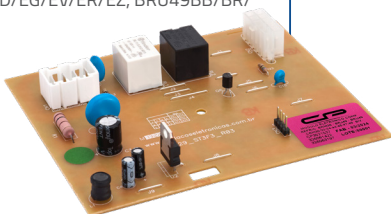

Compatibilidade:

- 326061422 ▪ 326063197
- 326034909 ▪ 326043553
- 326053854 ▪ 326034910
- 326068545 ▪ w10314617
- 326053851 ▪ w10314649
- w10314656