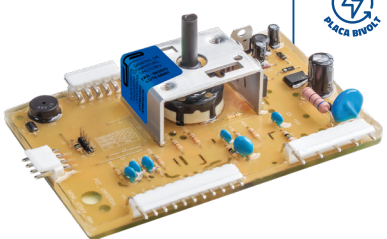

/cpplacaseletronicas

CP 3621500

PLACA CONTROLADORA DIGITAL DE PROCESSO COMPATÍVEL LAVADORA **BWB11/ BWL11 V1/2/3** COM POTÊNCIA BIVOLT

Placa inteligente: reconhece automaticamente todas as versões da BWL11AB / BWL11AR / BWB11AB

Placa controladora digital de processo compatível lavadora potência LAC 11 Bivolt

Compatibilidade:

- A99035115

CP 3631531

Placa controladora digital de processo compatível lavadora potência LAC 12 Bivolt

Compatibilidade:

- A99035119

CP 3631532

Placa controladora digital de processo compatível lavadora potência LAC 13 Bivolt

Compatibilidade:

- A99035116

CP 3641523

Placa controladora digital de processo
compatível lavadora LCA11,5 LCA12
LCA15 Bivolt MIAMI

Compatibilidade:

- CT38990 ▪ 07200004

CP 3521537

Módulo eletrônico compatível para refrigeradores CRM30D,
CRM33DR/DB, CRM34FB, CRM44DB, CRM45AB/AR, CRM47FB,
CRM49AB, BRJ49BB, BRM36EB/D/EG/EV/ER/EZ, BRU49BB/BR/
BX/YB/WB Bivolt