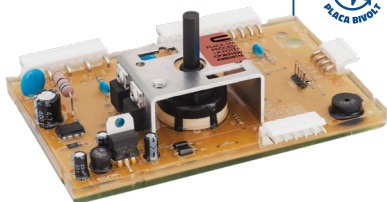

/cpplacaseletronicas

CP 3621500

PLACA CONTROLADORA DIGITAL DE PROCESSO COMPATÍVEL LAVADORA **BWB11/ BWL11 V1/2/3** COM POTÊNCIA BIVOLT

Placa inteligente: reconhece automaticamente todas as versões da BWL11AB / BWL11AR / BWB11AB

PLACA CONTROLADORA DIGITAL DE PROCESSO COMPATÍVEL LAVADORA INTERFACE **LTC10 V2** BIVOLT

Compatibilidade:

- 64503063

CP 3621513

PLACA CONTROLADORA DIGITAL DE PROCESSO COMPATÍVEL LAVADORA **BWJ11 / BWS11** COM INTERFACE BIVOLT

Compatibilidade:

- W10838042
- W10838011
- W10863659
- W10838043

CP 3631435

PLACA CONTROLADORA DIGITAL DE PROCESSO COMPATÍVEL LAVADORA INTERFACE **LTC10 V1** BIVOLT

Compatibilidade:

- 64500135

CP 3631434

PLACA CONTROLADORA DIGITAL DE PROCESSO COMPATÍVEL LAVADORA POTÊNCIA **LTC 10 V2** BIVOLT

Placa controladora digital de processo compatível lavadora potência LAC 11 Bivolt

Compatibilidade:

- A99035115

CP 3631531

Placa controladora digital de processo compatível lavadora potência LAC 12 Bivolt

Compatibilidade: