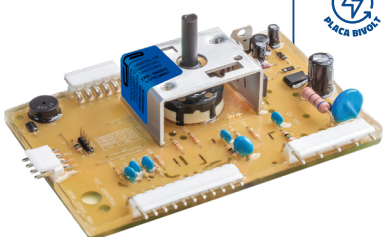

/cpplacaseletronicas

CP 3621500

PLACA CONTROLADORA DIGITAL DE PROCESSO COMPATÍVEL LAVADORA **BWB11/ BWL11 V1/2/3** COM POTÊNCIA BIVOLT

Placa inteligente: reconhece automaticamente todas as versões da BWL11AB / BWL11AR / BWB11AB

Placa controladora digital de processo compatível lavadora potência LAC 11 Bivolt

Compatibilidade:

- A99035115

CP 3631531

Placa controladora digital de processo compatível lavadora potência LAC 12 Bivolt

Compatibilidade:

- A99035119

CP 3631532

Placa controladora digital de processo compatível lavadora potência LAC 13 Bivolt

Compatibilidade:

- A99035116

CP 3641523

Placa controladora digital de processo
compatível lavadora LCA11,5 LCA12
LCA15 Bivolt MIAMI

Compatibilidade:

- CT38990 ▪ 07200004

CP 3521537

Módulo eletrônico compatível para refrigeradores CRM30D,
CRM33DR/DB, CRM34FB, CRM44DB, CRM45AB/AR, CRM47FB,
CRM49AB, BRJ49BB, BRM36EB/D/EG/EV/ER/EZ, BRU49BB/BR/
BX/YB/WB Bivolt