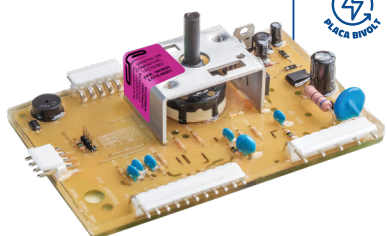

Compatibilidade:

- A99035119