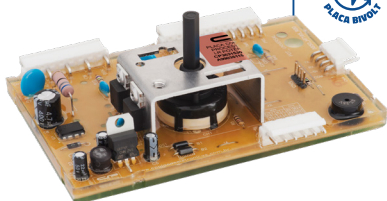

/cpplacaseletronicas

CP 3621500

PLACA CONTROLADORA DIGITAL DE PROCESSO COMPATÍVEL LAVADORA **BWB11/ BWL11 V1/2/3** COM POTÊNCIA BIVOLT

Placa inteligente: reconhece automaticamente todas as versões da BWL11AB / BWL11AR / BWB11AB

PLACA CONTROLADORA DIGITAL DE PROCESSO COMPATÍVEL LAVADORA INTERFACE **LTC10 V2** BIVOLT

Compatibilidade:

- 64503063

CP 3621513

PLACA CONTROLADORA DIGITAL DE PROCESSO COMPATÍVEL LAVADORA **BWJ11 / BWS11** COM INTERFACE BIVOLT

Compatibilidade:

- W10838042
- W10838011
- W10863659
- W10838043

CP 3631435

PLACA CONTROLADORA DIGITAL DE PROCESSO COMPATÍVEL LAVADORA INTERFACE **LTC10 V1** BIVOLT

Compatibilidade:

- 64500135

CP 3631434

PLACA CONTROLADORA DIGITAL DE PROCESSO COMPATÍVEL LAVADORA POTÊNCIA **LTC 10 V2** BIVOLT

Placa controladora digital de processo compatível lavadora potência LAC 11 Bivolt

Compatibilidade:

- A99035115

CP 3631531

Placa controladora digital de processo compatível lavadora potência LAC 12 Bivolt

Compatibilidade: