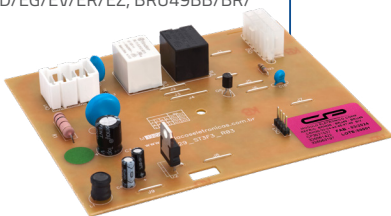

Compatibilidade:

- 326061422 ▪ 326063197
- 326034909 ▪ 326043553
- 326053854 ▪ 326034910
- 326068545 ▪ w10314617
- 326053851 ▪ w10314649
- w10314656