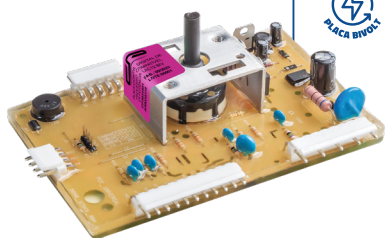

Compatibilidade:

- A99035119