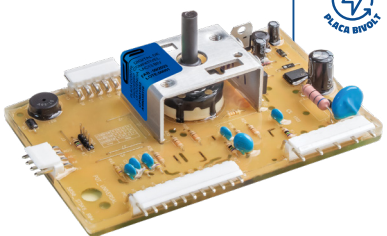

/cpplacaseletronicas

CP 3621500

PLACA CONTROLADORA DIGITAL DE PROCESSO COMPATÍVEL LAVADORA **BWB11/ BWL11 V1/2/3** COM POTÊNCIA BIVOLT

Placa inteligente: reconhece automaticamente todas as versões da BWL11AB / BWL11AR / BWB11AB

Placa controladora digital de processo compatível lavadora potência LAC 11 Bivolt

Compatibilidade:

- A99035115

CP 3631531

Placa controladora digital de processo compatível lavadora potência LAC 12 Bivolt

Compatibilidade:

- A99035119

CP 3631532

Placa controladora digital de processo compatível lavadora potência LAC 13 Bivolt

Compatibilidade:

- A99035116

CP 3641523

Placa controladora digital de processo
compatível lavadora LCA11,5 LCA12
LCA15 Bivolt MIAMI

Compatibilidade:

- CT38990 ▪ 07200004

CP 3521537

Módulo eletrônico compatível para refrigeradores CRM30D,
CRM33DR/DB, CRM34FB, CRM44DB, CRM45AB/AR, CRM47FB,
CRM49AB, BRJ49BB, BRM36EB/D/EG/EV/ER/EZ, BRU49BB/BR/
BX/YB/WB Bivolt