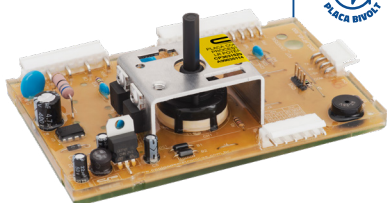

LANÇAMENTOS

CP 3631529

Placa controladora digital de processo compatível lavadora potência LAC 09 Bivolt

Compatibilidade:

- A99035114