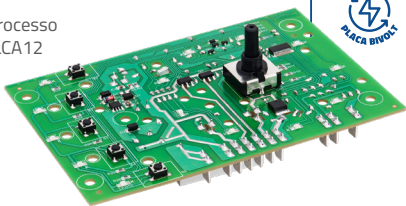

/cpplacaseletronicas

CP 3621500

PLACA CONTROLADORA DIGITAL DE PROCESSO COMPATÍVEL LAVADORA **BWB11/ BWL11 V1/2/3** COM POTÊNCIA BIVOLT

Placa inteligente: reconhece automaticamente todas as versões da BWL11AB / BWL11AR / BWB11AB

Placa controladora digital de processo compatível lavadora potência LAC 11 Bivolt

Compatibilidade:

- A99035115

CP 3631531

Placa controladora digital de processo compatível lavadora potência LAC 12 Bivolt

Compatibilidade:

- A99035119

CP 3631532

Placa controladora digital de processo compatível lavadora potência LAC 13 Bivolt

Compatibilidade:

- A99035116

CP 3641523

Placa controladora digital de processo
compatível lavadora LCA11,5 LCA12
LCA15 Bivolt MIAMI

Compatibilidade:

- CT38990 ▪ 07200004

CP 3521537

Módulo eletrônico compatível para refrigeradores CRM30D,
CRM33DR/DB, CRM34FB, CRM44DB, CRM45AB/AR, CRM47FB,
CRM49AB, BRJ49BB, BRM36EB/D/EG/EV/ER/EZ, BRU49BB/BR/
BX/YB/WB Bivolt