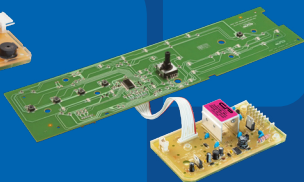

A grande **PARCEIRA**

dos técnicos e lojistas

CATÁLOGO DE
PRODUTOS

Placas Eletrônicas