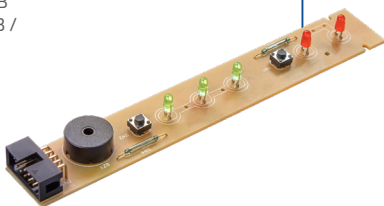

■ W10625297

CP 3521509

Placa eletrônica compatível interface refrigerador BRM37A / BRM37B / BRM39B / BRM43A / BRM43B / BRM43P / BRM43X BIVOLT

Compatibilidade:

■ W11307524 ■ 000411647

CP 3621527

Placa controladora digital de processo compatível para lavadora de roupa BWK11 V2 com interface bivolt