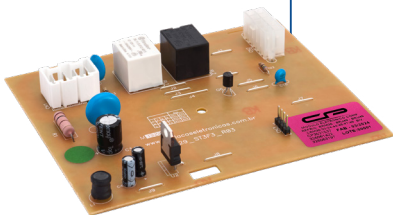

Compatibilidade:

- 326061422 ▪ 326063197
- 326034909 ▪ 326043553
- 326053854 ▪ 326034910
- 326068545 ▪ w10314617
- 326053851 ▪ w10314649
- w10314656