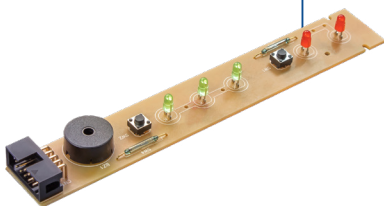

CP 3521509

Placa controladora digital de processo compatível refrigerador interface BRM37/ 39/ 43 bivolt

Compatibilidade:

■ W11307524 ■ 000411647