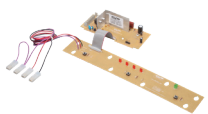

CP 3620200

PLACA CONTROLADORA DIGITAL DE PROCESSO COMPATÍVEL LAVADORA SMART II 5K **BWM05A/ BWB22A BIVOLT**

Compatibilidade:

- 326024100
- 326024101