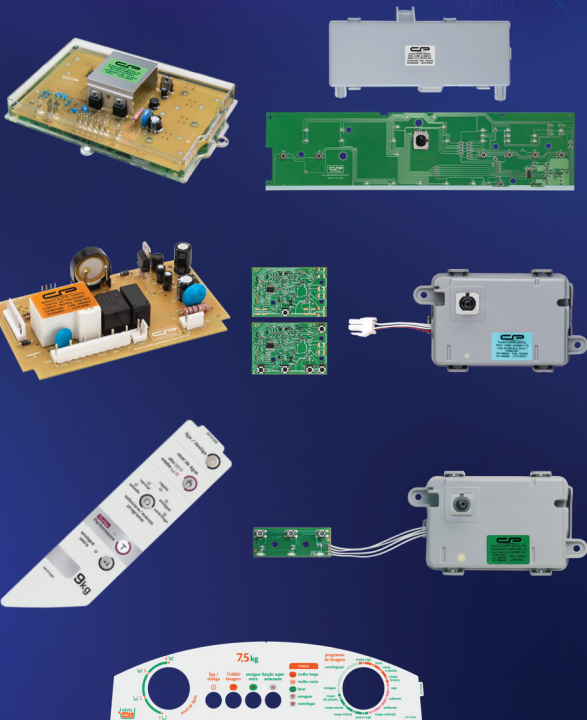

A grande **PARCEIRA**

dos técnicos e lojistas